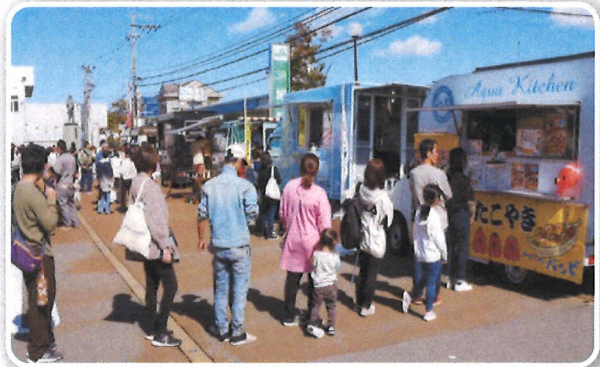

は～べすと フェス
さあ、笑顔の産地へ

JA加賀 農業まつり

10/19^土日 20^日日

11:00～16:00 9:00～15:30

JA加賀本店構内

ステージ
総合司会 森開 こゆき
(元テレビ金沢アナウンサー)

19日^土 パフォーマー小次郎の大道芸
ショーもあるよ!

MISTYコンサート

19^土日
地元注目のシンガーMISTYが
木田流津軽三味線美奏塾高木
蘭女と地元懐メロバンド
CHACHAちゃ茶とのコラボ
コンサート
13:30～

観覧
無料

オモテカホ

20^日日
ミニライブ
加賀市出身の
ソロアーティスト
13:30～

観覧
無料

「新鮮野菜の即売会」

ネギやダイコン、白菜などの
様々な野菜が販売されます。

「青壮年部・女性部コーナー」

青壮年部では焼きそばや焼き鳥、
フランクフルトを販売します。
女性部では卑弥呼寿司、柿の葉寿
司を販売します。

「感謝のふるまいもち」

紅白餅を日ごろの感謝を込めて
お渡しします。

爆上戦隊ブンブンジャー

20^日日
ショー
〈1回目〉12:30～
〈2回目〉14:30～
観覧
無料

〈営業時間/3月~10月 8:30~18:30/11月~2月 8:30~18:00〉

10/19日± 20日日

元気村ハロウィンイベント開催!!

農業まつり大展示会

10/19日± 20日日
9:00~16:00 9:00~15:30

10/19日± 20日日
11:00~16:00 9:00~15:30

展示品目 トラクター・コンバイン・田植機・乾燥機・刈払機・
玄米保冷庫その他盛り沢山!!

直進&旋回作業はハンドル操作不要!
ISEKI 8条植 田植機

営農車も展示

スタッドレスタイヤ
特価販売

セニアカー
試乗できます!