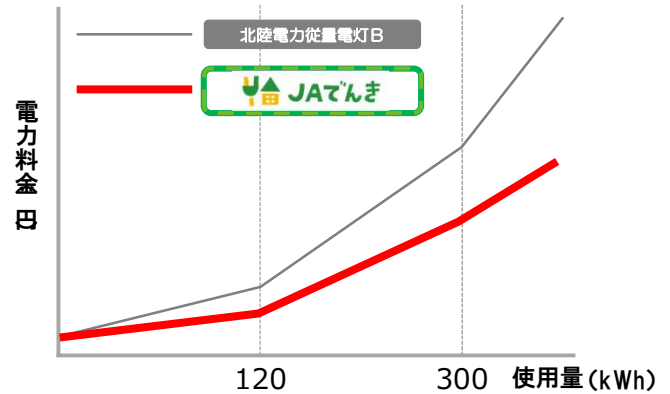

JAでんきはJA組合員のためのお得なサービス!

料金メニュー（従量電灯Bの場合）

JAでんきの料金体系

基本料金		+	従量料金 単価 × 使用量	+	燃料費調整額 単価 × 使用量	+	再生可能エネルギー発電促進賦課金 単価 × 使用量

契約アンペア	料金	電力使用量	料金
10A	302.50 円	0 ~ 120 kWh	28.47 円
15A	453.75 円	121 ~ 300 kWh	34.70 円
20A	605.00 円	301 ~ kWh	34.90 円
30A	907.50 円		
40A	1,210.00 円		
50A	1,512.50 円		
60A	1,815.00 円		

※基本料金・燃料費調整額・再生可能エネルギー発電促進賦課金は北陸電力(※1) 従量電灯Bと同じ単価です。
※料金単価は2023年6月1日時点の単価を適用しています。
※検針結果はメールで通知、HP上で閲覧可能です。紙での通知の場合、110円/月(税込)となります。

電気料金イメージ

切替えによるおトク額 例（現在北陸電力様 従量電灯Bをご契約の場合）

	2人家族	4人家族	6人家族
契約アンペア	40A	50A	60A
月間使用量	300 kWh	400 kWh	500 kWh
月額電気料金	11,159 円	15,104 円	19,050 円
JAでんき 月額電気料金	10,872 円	14,664 円	18,457 円
年間お得額	年間 3,444円 お得!	年間 5,280円 お得!	年間 7,116円 お得!

※実際の切り替えによるおトク額は電気のご使用量等によって変動します。
単価・電気料金については10%消費税込となっております。(2023年6月1日時点)

よくあるご質問

Q JAでんきが原因で停電になることはないですか?	A 北陸電力(※2)様の送電線を利用して供給するため、供給安定性は従来と変わらず、JAでんきのお客様のみが停電することはありません。
Q 農業用施設も電気の契約はできますか?	A 契約できます。詳しくはJAでんき担当者までお問い合わせください。
Q JAでんきに申し込む際に現在契約している電力会社への手続きはどうすればよいですか?	A 解約手続きもお客様に代わって全農エネルギーが行いますので、お客様から現在ご契約中の電力会社へお手続きいただく必要はありません。 ※現在北陸電力(※1)様以外の電力会社とご契約されている場合や長期契約を締結している場合等は解約連絡が必要となりますので、別途ご相談ください。
Q JAでんきを解約する際に手数料はかかりますか?	A JAでんきは契約時期にかかわらず、いつ解約しても無料です。違約金はかかりません。

※1 北陸電力株式会社、※2 北陸電力送配電株式会社

お問い合わせ（最寄りのJAでんき代理事業者）

ZEG 全農エネルギー株式会社

全農 全国農業協同組合連合会

※JAでんきの小売電気事業者は全農エネルギー株式会社です（登録番号A0310）