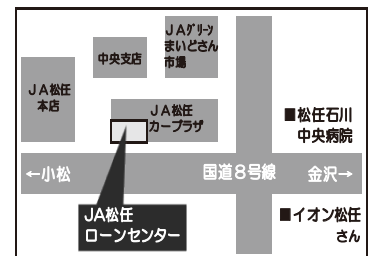

※10年固定金利に限り保証料は金利に含みます。  
お気軽にお問い合わせ下さい。

JA松任ローンセンター 営業時間8：30～17：00  
白山市村井町1780番地 TEL076-274-1473

★JA松任0-地ツタ-12月・1月の土曜営業日のご案内★

12月26日（土）・1月9日（土）・16日（土）