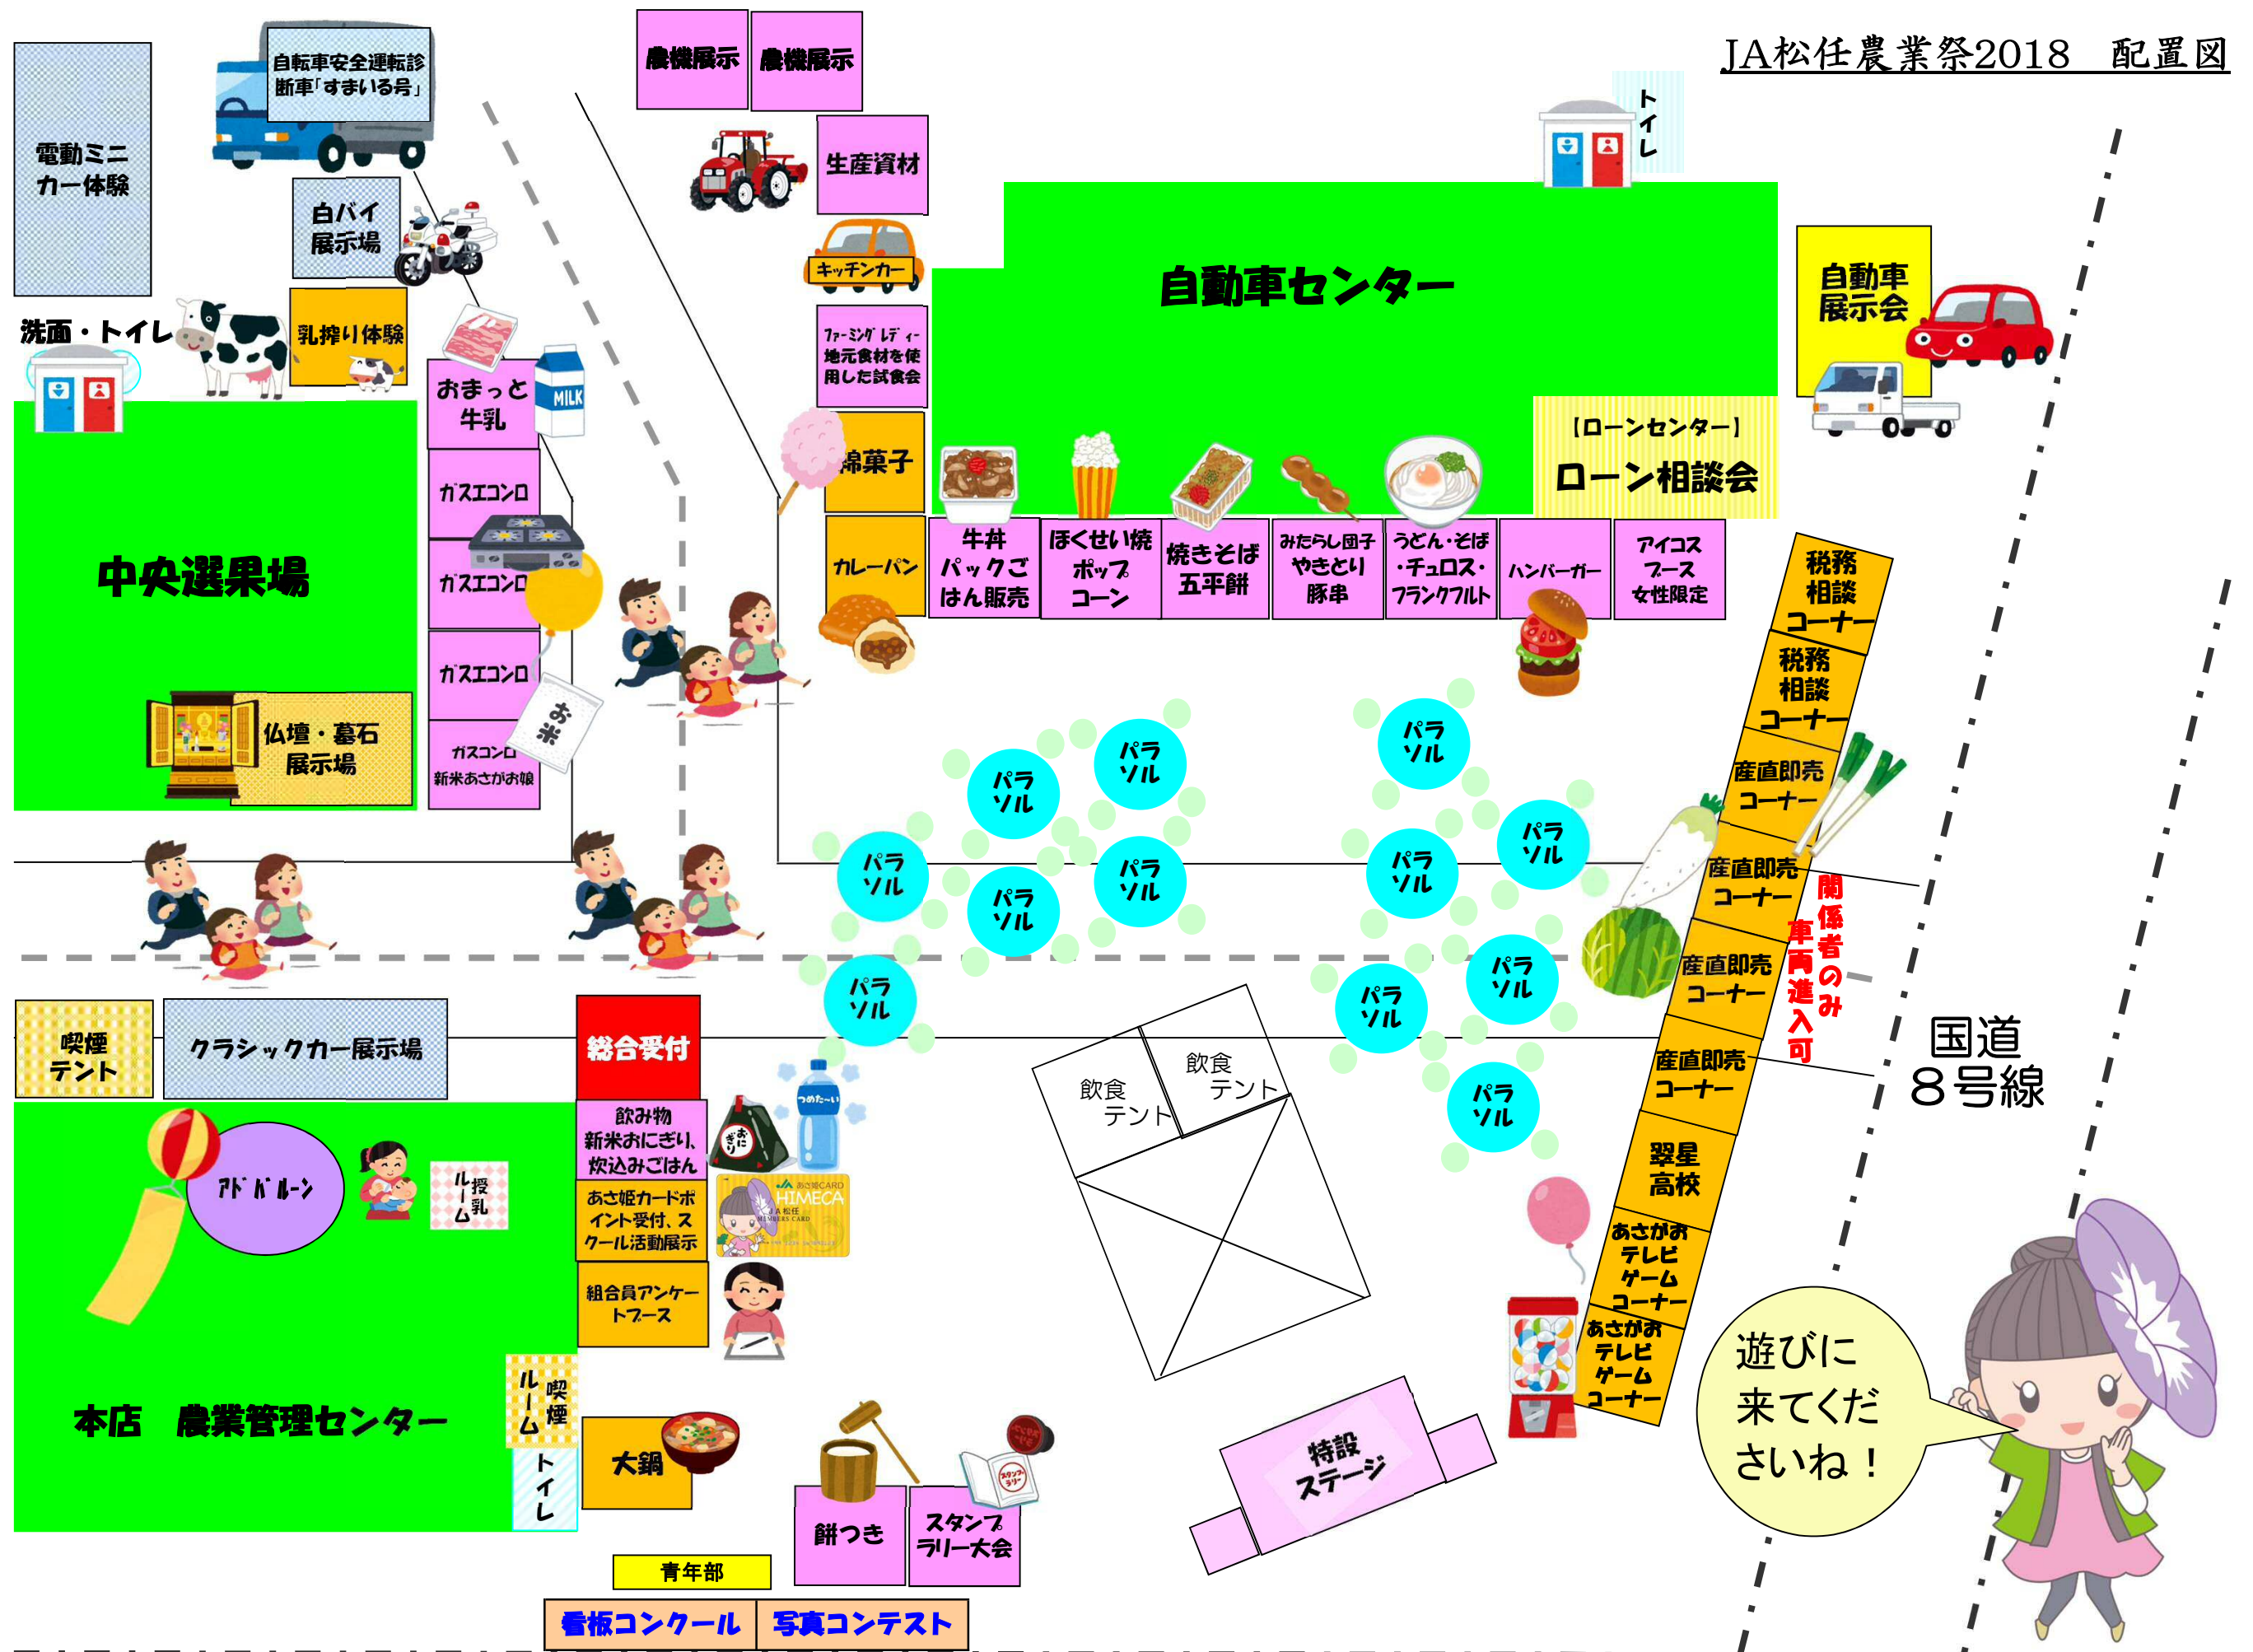

JA 松任 農業祭 2018

開催日：平成 30 年 10 月 20 日(土)

**役職員一同、皆様のお越しを
心よりお待ちしております。**

※開催に伴う事項及び会場配置図は
別紙をご覧ください。

JA 松任 農業祭2018

1. 開催日時

平成30年10月20日（土） 午前9時00分～午後4時00分

2. 開催場所

5. イベント

- ① 「大鍋めった汁」(無料配布)
- ② 青年部による餅つき(無料配布)
- ③ 青年部によるスタンプラリー大会、写真コンテスト、看板コンクール
- ④ ファーミングレディの会による地元食材を使った試食会
- ⑤ 酪農部会による搾乳体験、おまっと牛乳試飲、子牛の体重当てクイズ等
- ⑥ 白山警察署より車両展示(ミ白バ け・いぬわしちゃん等着ぐるみ)
- ⑦ 子供用「電動ミニカー」(無料)、クラシックカー展示
- ⑧ あさがおテレビ(ジャンボガチャガチャ等実施)
- ⑨ アイコス体験&販売ブース、ハンドマッサージ
- ⑩ キッチンカーによる販売
- ⑪ 組合員様限定の「お楽しみ抽選会」

特等	Nツアー旅行券(3万円分)	2本×2回	4本
1等	能登牛「すき焼き用肉500g」	3本×2回	6本
2等	新米「ひゃんまん穀10kg」	5本×2回	10本
3等	まいどさん市場「産直品詰め合わせ」	5本×2回	10本(合計30本)

6. 展示即売会等

- ① 新鮮野菜・加工品等の販売(産直部会、翠星高等学校)
- ② 新米おにぎり、炊き込みごはん等販売
- ③ 飲食コーナー

- ・中央支店：焼きそば、五平餅
- ・西南支店：汐子団子、炸り、豚串
- ・信用部：綿菓子
- ・食品加工部：牛丼
- ・総務部：清涼飲料等
- ・北星支店：ほくせい焼、ポップコーン
- ・松南支店：うどん・そば、ちゅう、ワンフルト
- ・共済部：金沢カレーパン
- ・自動車センター：ハンバーガー

※ 記載内容は変更になる場合があります。ご了承ください。

※ 配置図はイメージであり、変更になる場合があります。ご了承ください。

平成 30年
10月20日
【土曜日】
午前9時～午後4時

農業祭

2018

Happy♡

特設 ステージ イベント

あかこども園 さくら組 よさこい
午前9:30～午前10:00